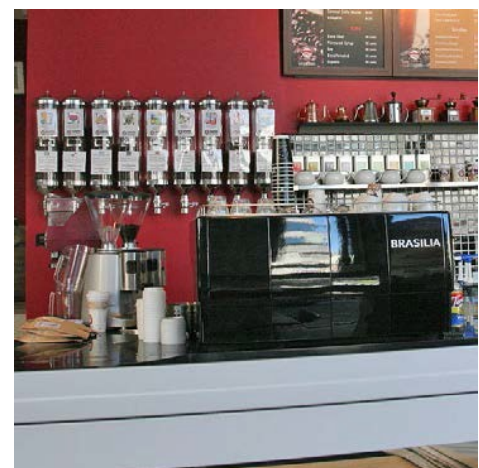

Los silos cilíndricos de Toper son alternativas muy elegantes para almacenar y exhibir diferentes tipos de granos de **café en cafeterías, supermercados, restaurantes, centros comerciales** , etc.

Los silos cilíndricos de **fácil instalación** ocupan un espacio óptimo, gracias al diseño de montaje en pared y mantienen los granos **en condiciones de calidad superior** .

Tamaños personalizados están disponibles bajo petición.

Utilidad

Los silos cilíndricos se utilizan para almacenar todo tipo de alimentos granulares, como nueces y granos de café.

Los silos cilíndricos TKBS 5 cumplen con las normas de seguridad alimentaria de bastantes países.

Capacidad de almacenamiento (kg)3.5 Dimensiones (WHD) cm15.5 x 72 x 15.5 Peso (kg)3.5 Estándares ISO-9001: 2008 - CE

Silo cromado

Silo bronce

Silo dorado

Tel.: +34 634 62 46 88
Skype: BuscoCafe

www.buscocafe.com
info@buscocafe.com